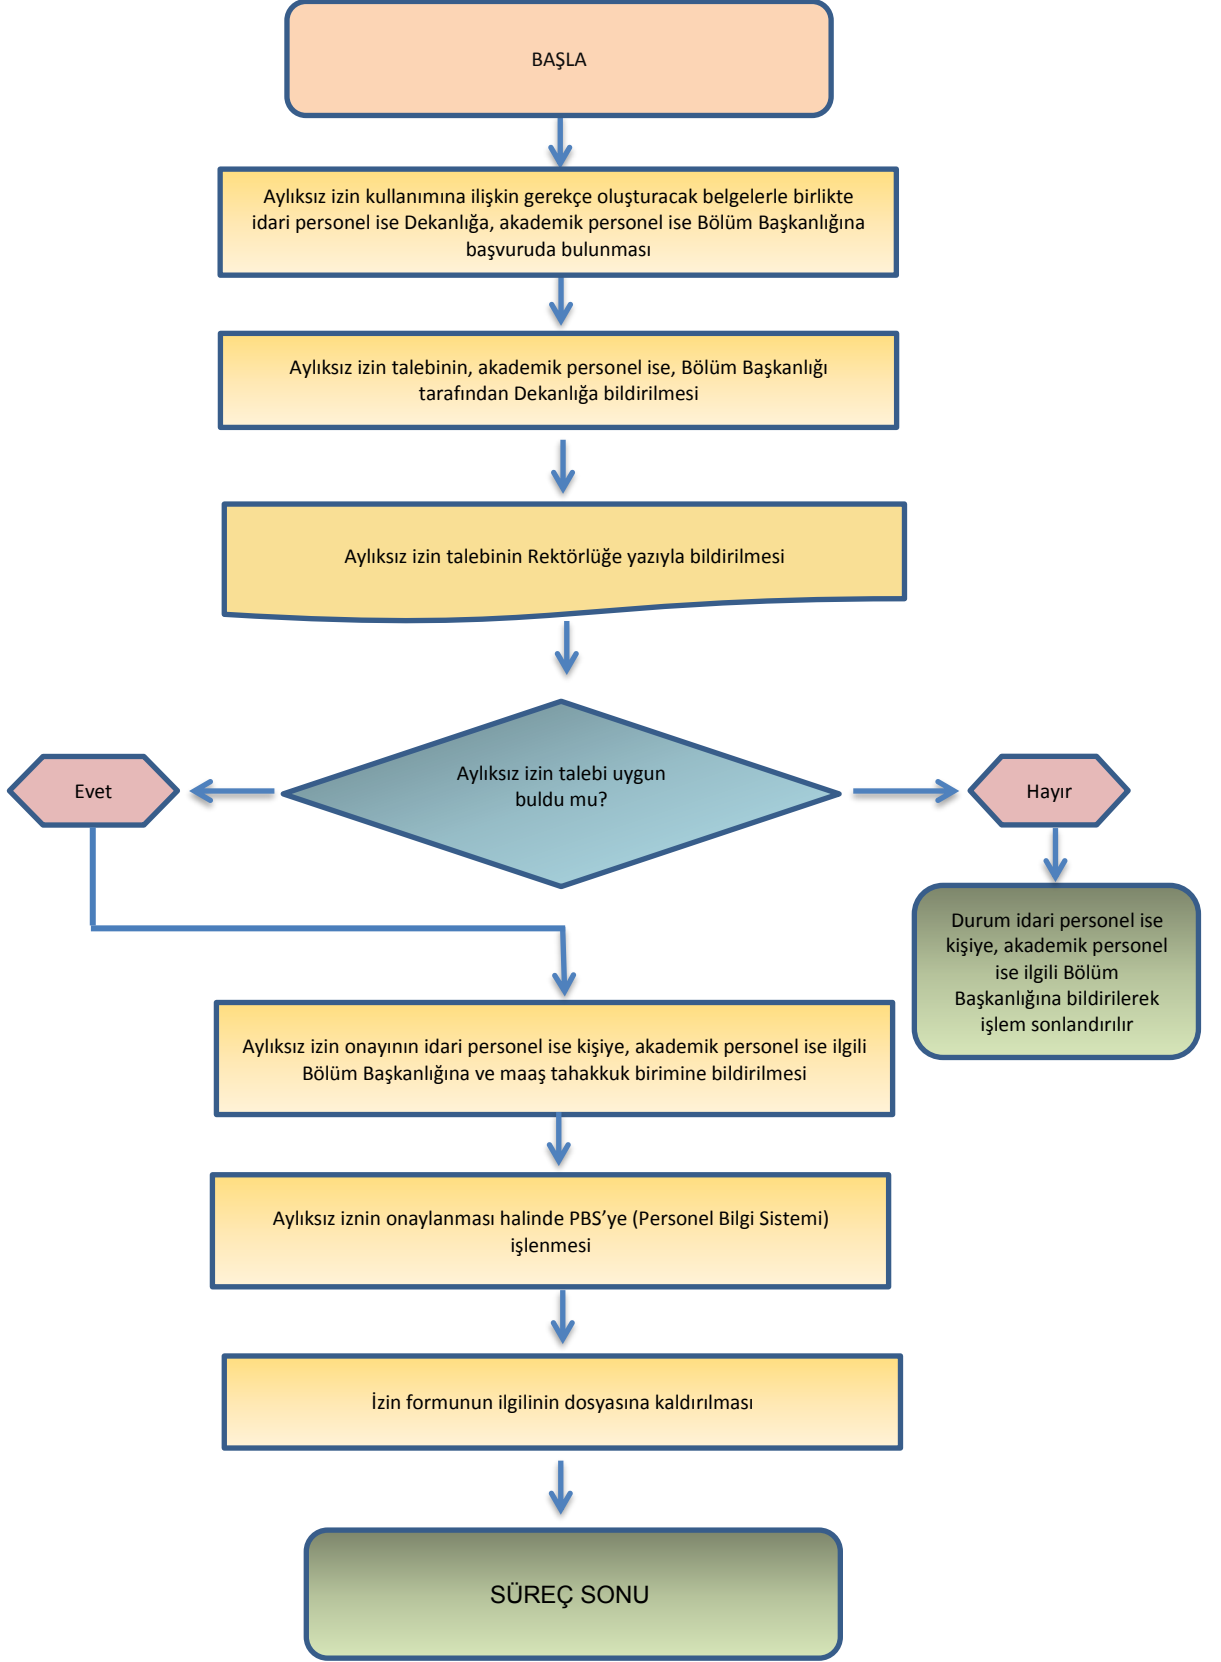

HAZIRLAYAN

Türkan TOZLU
Veri Hazırlama ve Kontrol İşletmeni

KONTROL EDEN

Gülöz ASLAN KOCA
Fakülte Sekreteri V.

ONAYLAYAN

Prof.Dr.Celal ATEŞ
Dekan

EVLİLİK, DOĞUM VE ÖLÜM İZİNİ İŞLEMLERİ

İPTAL

HAZIRLAYAN

Türkan TOZLU
Veri Hazırlama ve Kontrol İşletmeni

KONTROL EDEN

Gülöz ASLAN KOCA
Fakülte Sekreteri V.

ONAYLAYAN

Prof.Dr.Celal ATEŞ
Dekan

AYLIKSIZ İZİN İŞLEMLERİ

HAZIRLAYAN