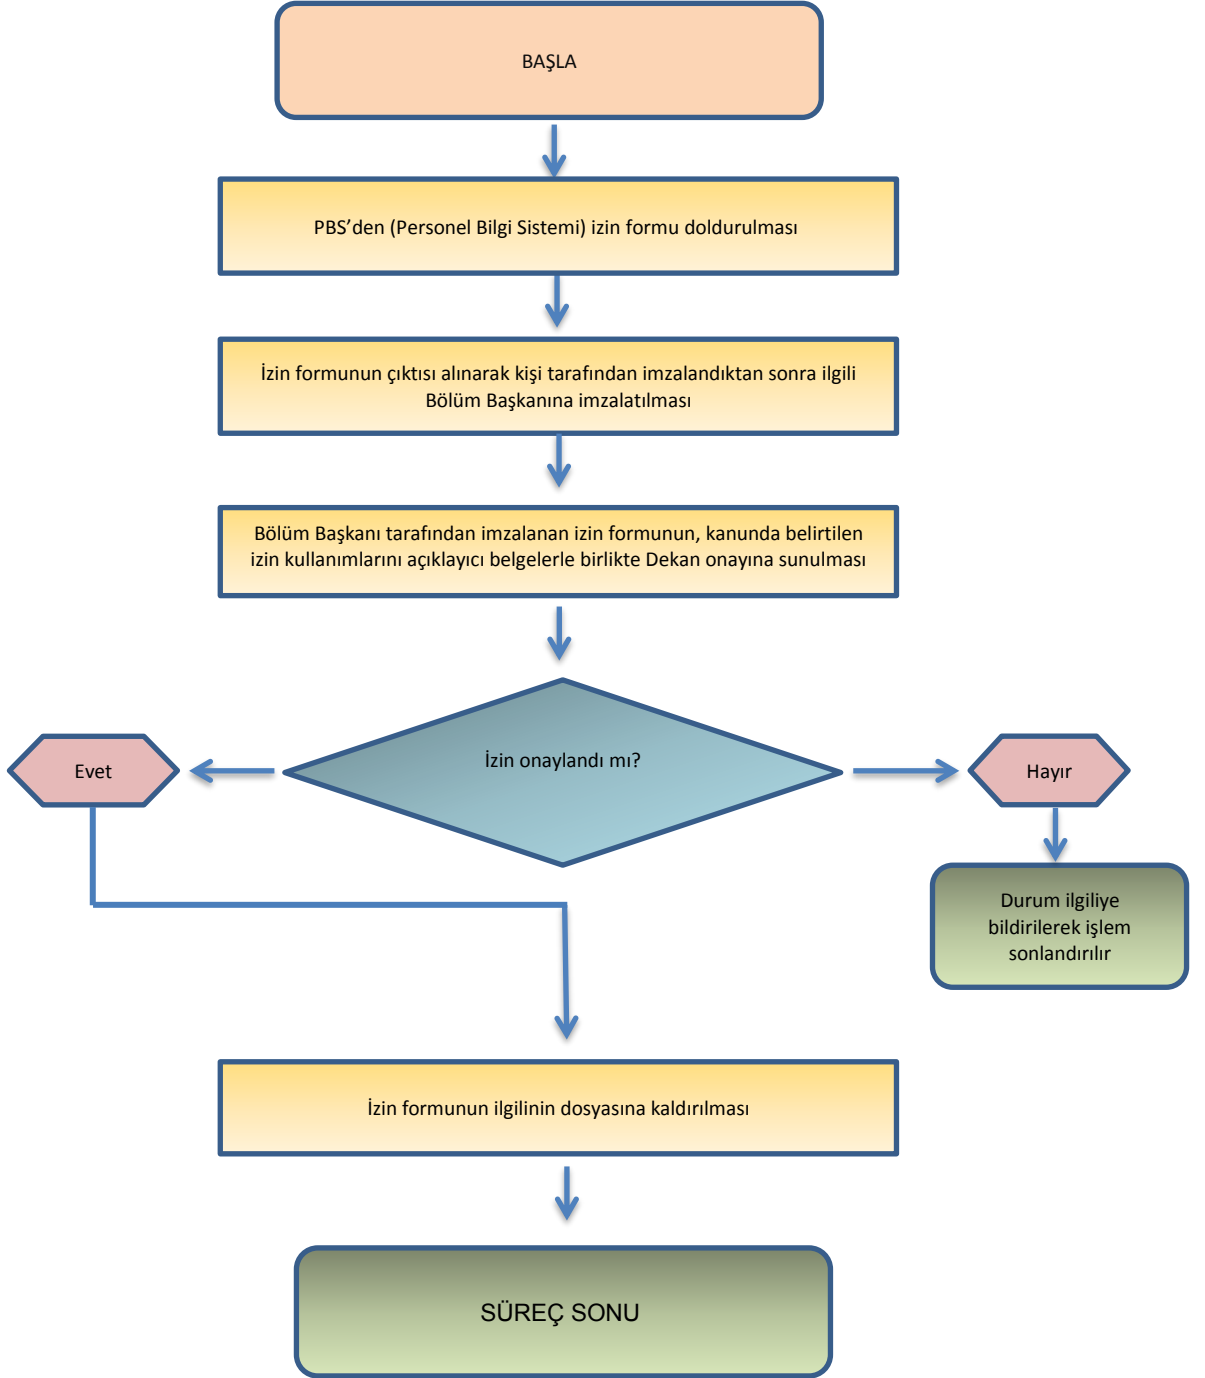

YILLIK İZİN İŞLEMLERİ

HAZIRLAYAN

Türkan TOZLU
Veri Hazırlama ve Kontrol İşletmeni

KONTROL EDEN

Gülöz ASLAN KOCA
Fakülte Sekreteri V.

ONAYLAYAN

Prof.Dr.Celal ATEŞ
Dekan

MAZERET İZİN İŞLEMLERİ

HAZIRLAYAN

Türkan TOZLU
Veri Hazırlama ve Kontrol İşletmeni

KONTROL EDEN

Gülöz ASLAN KOCA
Fakülte Sekreteri V.

ONAYLAYAN

Prof.Dr.Celal ATEŞ
Dekan

EVLİLİK, DOĞUM VE ÖLÜM İZİNİ İŞLEMLERİ

İPTAL

HAZIRLAYAN

Türkan TOZLU
Veri Hazırlama ve Kontrol İşletmeni

KONTROL EDEN

Gülöz ASLAN KOCA
Fakülte Sekreteri V.

ONAYLAYAN

Prof.Dr.Celal ATEŞ
Dekan

AYLIKSIZ İZİN İŞLEMLERİ

HAZIRLAYAN