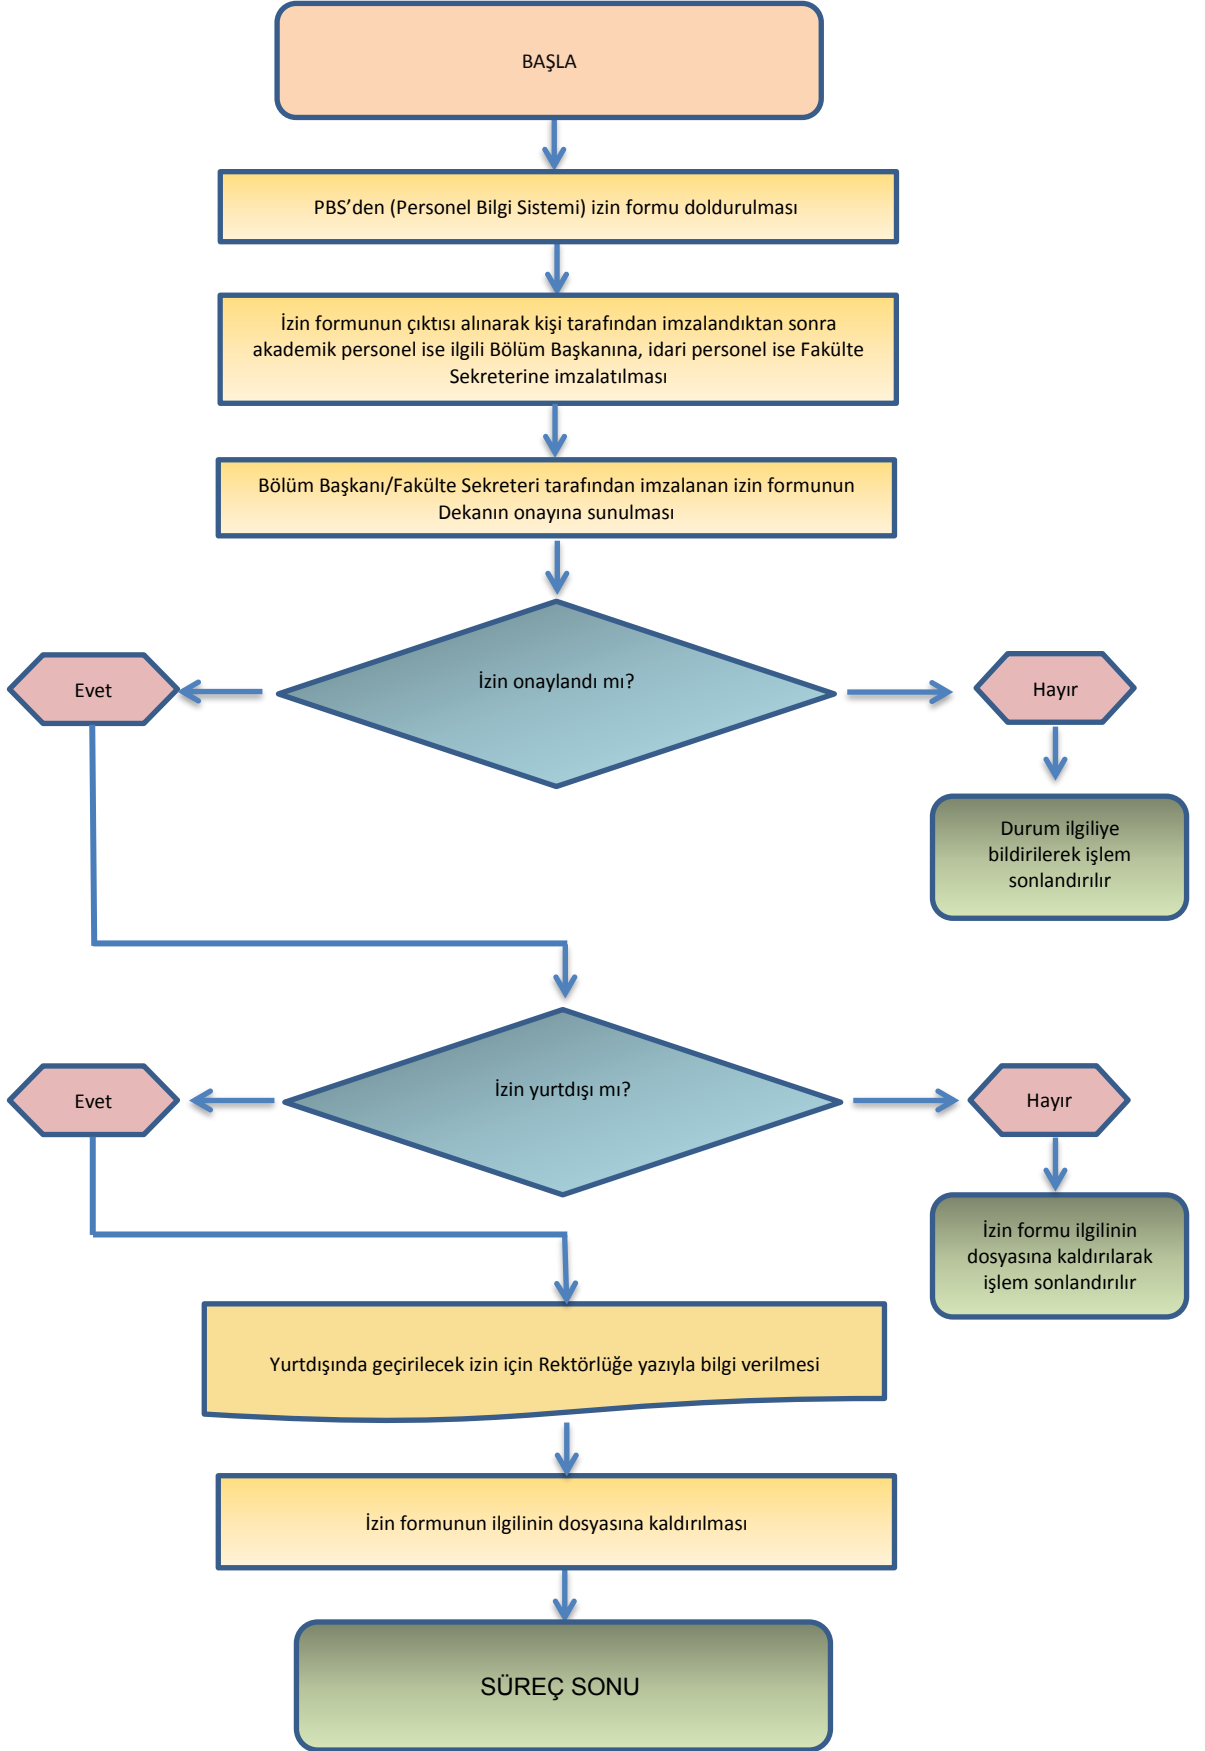

YILLIK İZİN İŞLEMLERİ

HAZIRLAYAN

Türkan TOZLU
Veri Hazırlama ve Kontrol İşletmeni

KONTROL EDEN

Gülöz ASLAN KOCA
Fakülte Sekreteri V.

ONAYLAYAN

Prof.Dr.Celal ATEŞ
Dekan

MAZERET İZİN İŞLEMLERİ

HAZIRLAYAN

Türkan TOZLU
Veri Hazırlama ve Kontrol İşletmeni

KONTROL EDEN

Gülöz ASLAN KOCA
Fakülte Sekreteri V.

ONAYLAYAN

Prof.Dr.Celal ATEŞ
Dekan

EVLİLİK, DOĞUM VE ÖLÜM İZİNİ İŞLEMLERİ

İPTAL

HAZIRLAYAN

Türkan TOZLU
Veri Hazırlama ve Kontrol İşletmeni

KONTROL EDEN

Gülöz ASLAN KOCA
Fakülte Sekreteri V.

ONAYLAYAN

Prof.Dr.Celal ATEŞ
Dekan

AYLIKSIZ İZİN İŞLEMLERİ

HAZIRLAYAN

Türkan TOZLU
Veri Hazırlama ve Kontrol İşletmeni

KONTROL EDEN

Gülöz ASLAN KOCA
Fakülte Sekreteri V.

ONAYLAYAN

Prof.Dr.Celal ATEŞ
Dekan