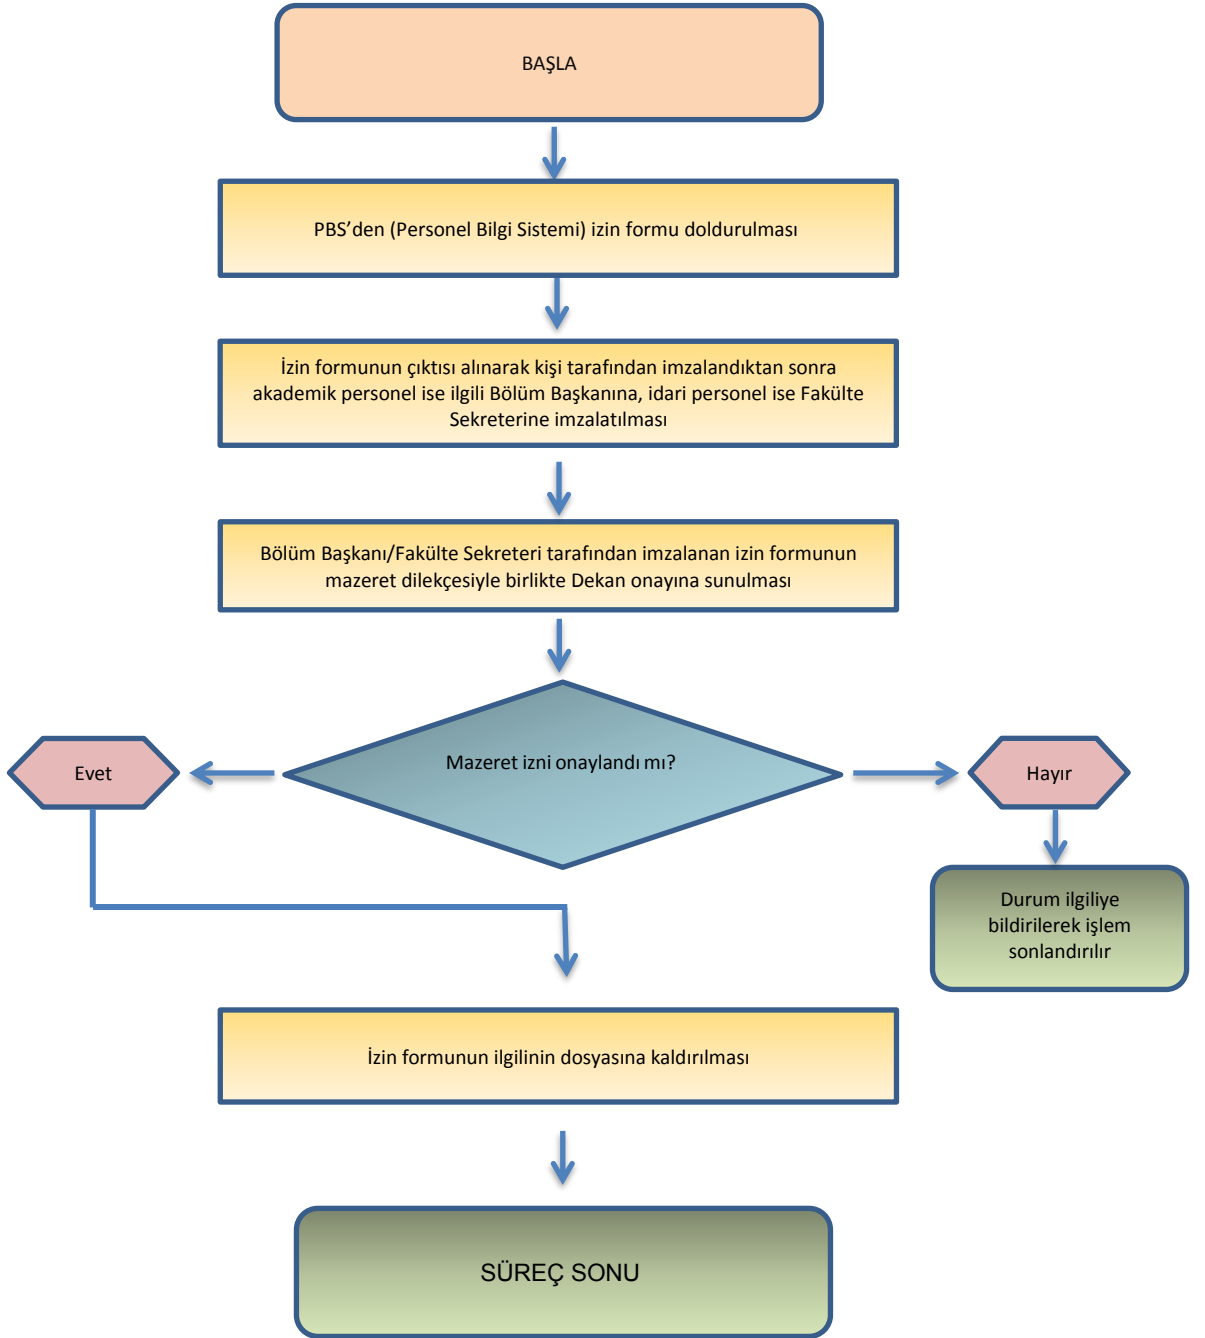

YILLIK İZİN İŞLEMLERİ

HAZIRLAYAN

Türkan TOZLU
Veri Hazırlama ve Kontrol İşletmeni

KONTROL EDEN

Gülöz ASLAN KOCA
Fakülte Sekreteri V.

ONAYLAYAN

Prof.Dr.Celal ATEŞ
Dekan

MAZERET İZİN İŞLEMLERİ

HAZIRLAYAN

Türkan TOZLU
Veri Hazırlama ve Kontrol İşletmeni

KONTROL EDEN

Gülöz ASLAN KOCA
Fakülte Sekreteri V.

ONAYLAYAN

Prof.Dr.Celal ATEŞ
Dekan

EVLİLİK, DOĞUM VE ÖLÜM İZİNİ İŞLEMLERİ

İPTAL

HAZIRLAYAN

Türkan TOZLU
Veri Hazırlama ve Kontrol İşletmeni

KONTROL EDEN

Gülöz ASLAN KOCA
Fakülte Sekreteri V.

ONAYLAYAN

Prof.Dr.Celal ATEŞ
Dekan

AYLIKSIZ İZİN İŞLEMLERİ

HAZIRLAYAN

Türkan TOZLU
Veri Hazırlama ve Kontrol İşletmeni

KONTROL EDEN

Gülöz ASLAN KOCA
Fakülte Sekreteri V.

ONAYLAYAN

Prof.Dr.Celal ATEŞ
Dekan